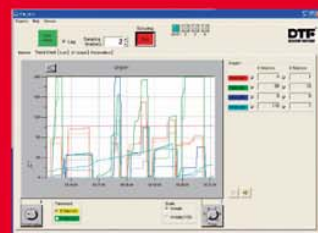

クリーンルームの パーティクルを 常時監視します！

モニタで、常時監視しかもローコスト実現！

日本電産サンキョー製
パーティクルモニタを採用
(仕様によりバリエーション豊富)

モジュラユニット

モジュラユニット化により

**既存設備にも
カンタン設置！**

〈電源配管のみ〉

有線 LAN/ 無線 LAN
PC 接続により